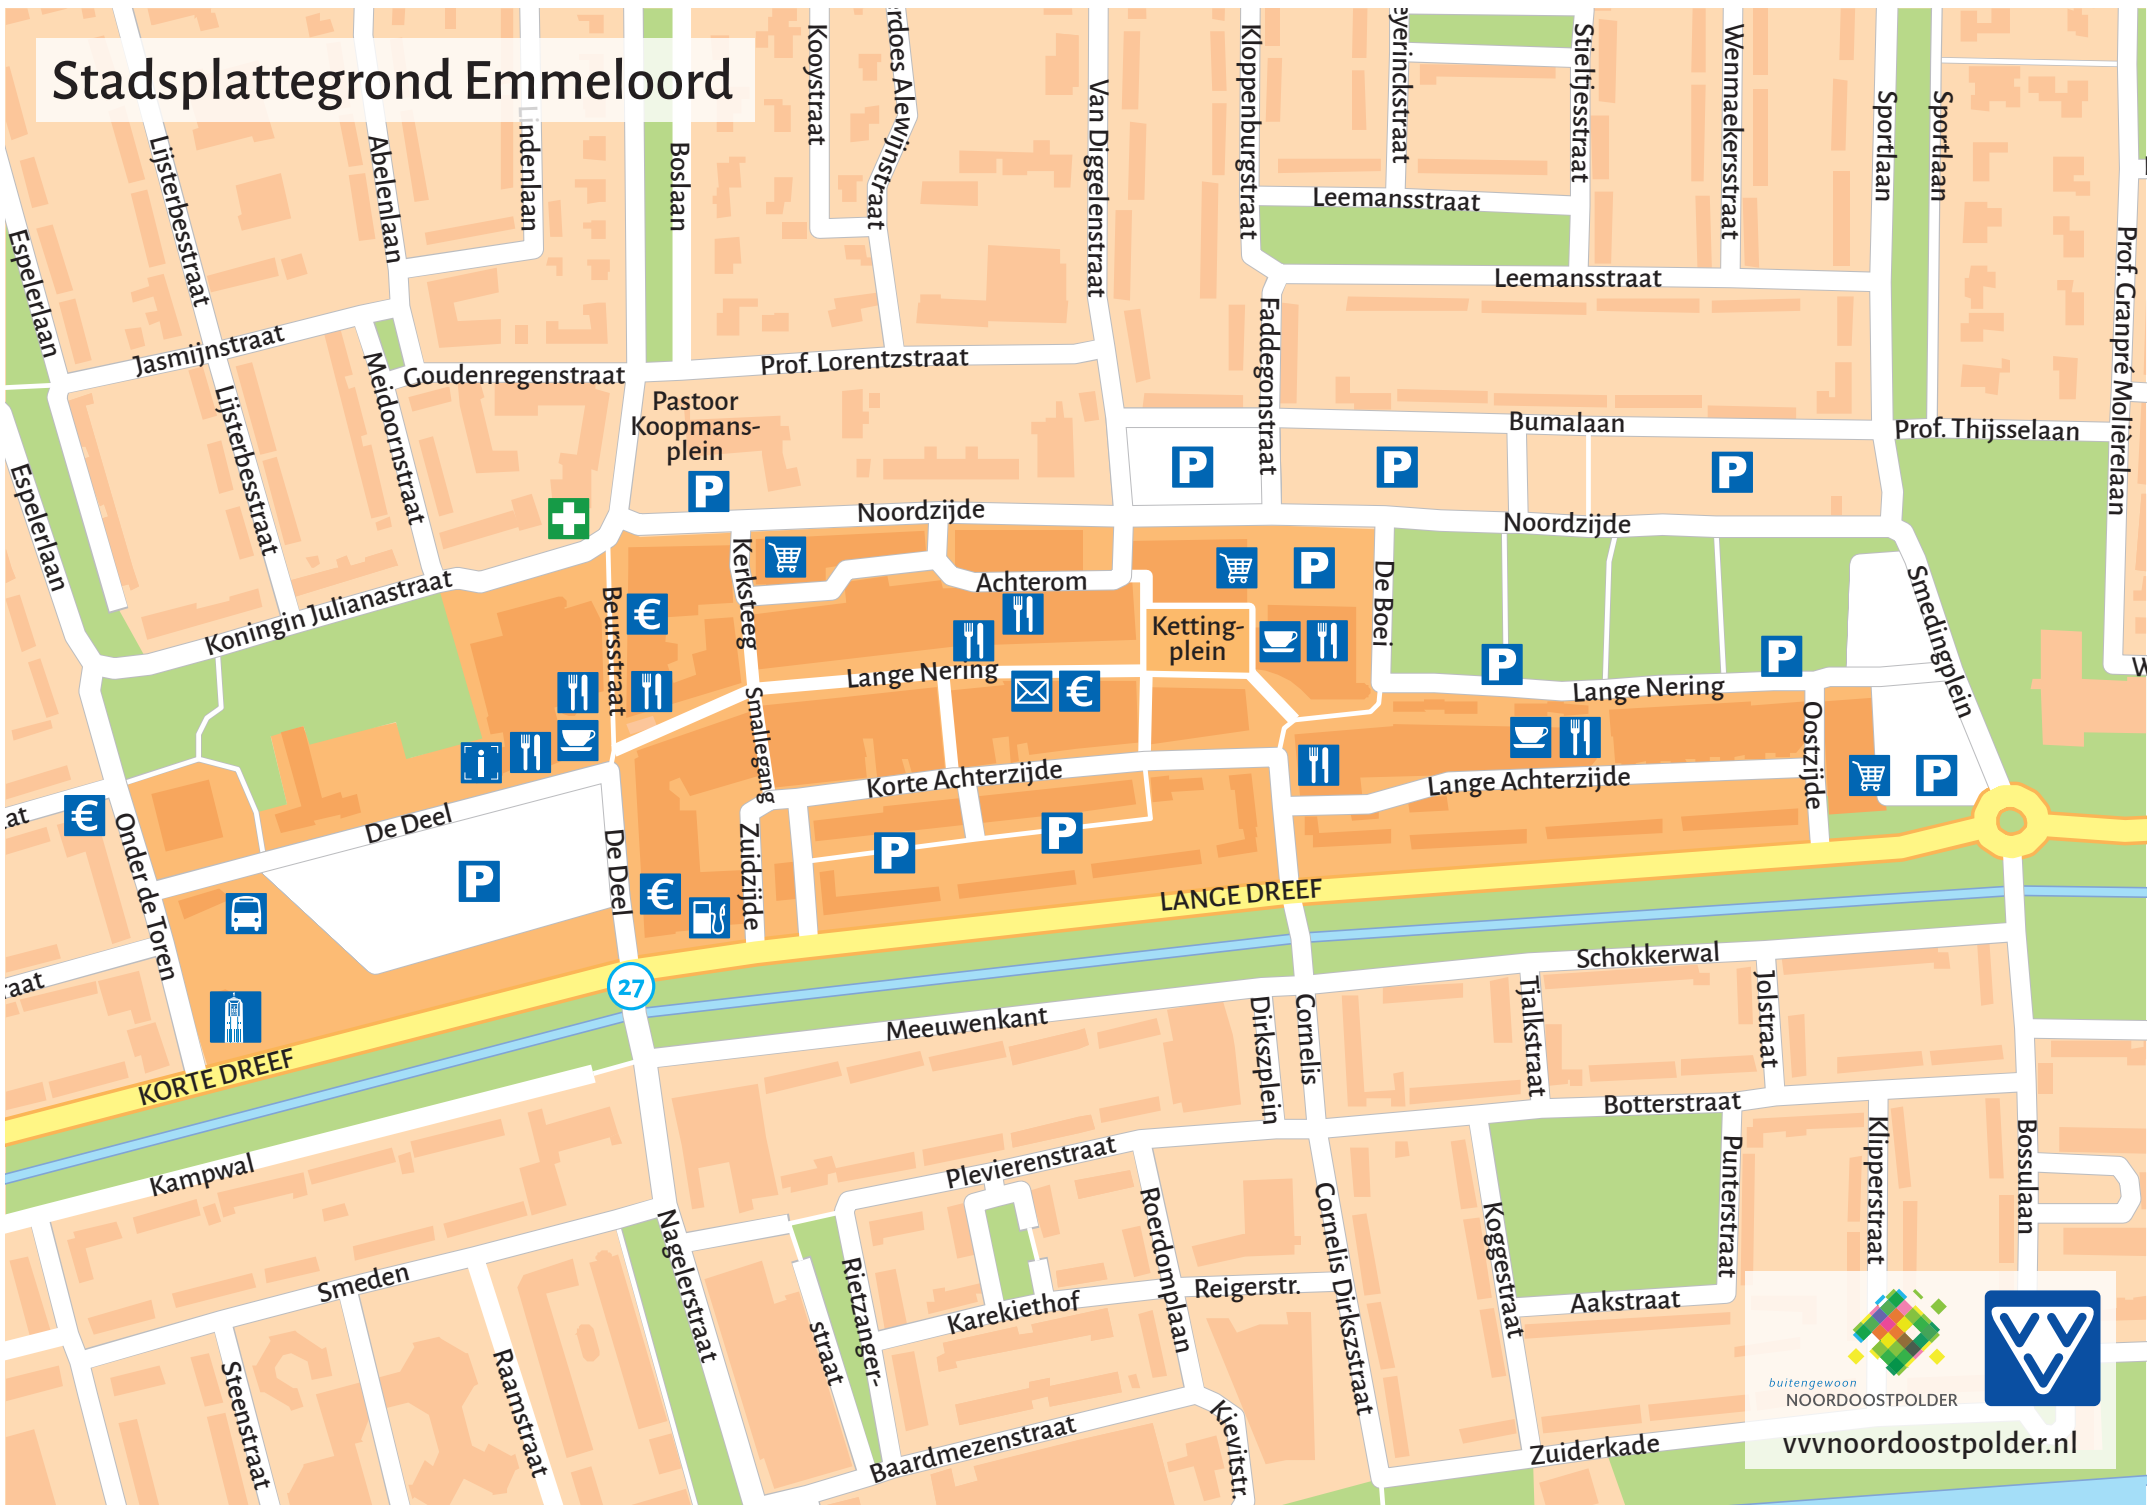

Stadsplattegrond Emmeloord

buitengewoon
NOORDOOSTPOLDER

vvvnoordoostpolder.nl